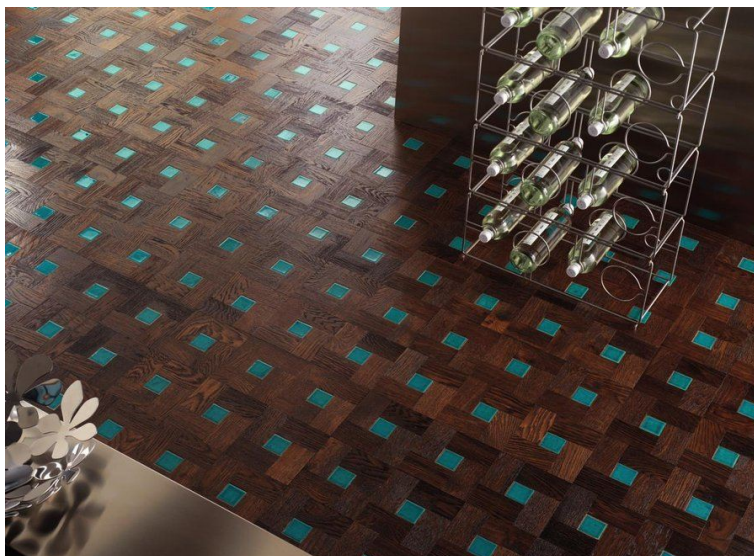

ПАРКЕТ | СТЕНОВЫЕ ПАНЕЛИ | ДВЕРИ

Деревянные полы Parquet In New Mosaics Collection Glamour New Innovation
Дуб темный + Керамика изумрудная

Производитель: PARQUET IN

Код товара: Glamour New Innovation Дуб темный + Керамика изумрудная

Артикул: PRI-223

Страна производства: Италия

Коллекция: New Mosaics Collection

Размеры: Любые размеры под заказ

Порода дерева: Дуб, керамика

Селекция: Рустик, натур, селек (по выбору заказчика)

Фаска: Без фаски