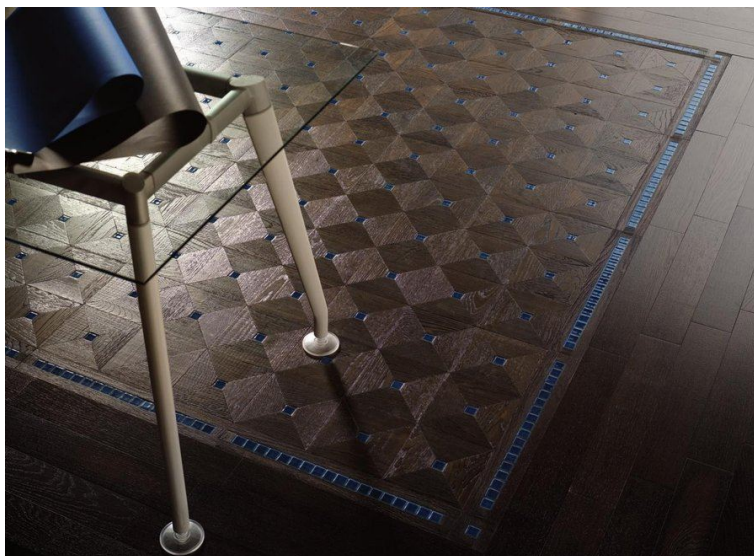

ПАРКЕТ | СТЕНОВЫЕ ПАНЕЛИ | ДВЕРИ

Деревянные полы Parquet In New Mosaics Collection Glamour Fashion Elements
Дуб черный + Керамика синяя

Производитель: PARQUET IN
Код товара: Glamour Fashion Elements Дуб черный + Керамика синяя
Артикул: PRI-224
Страна производства: Италия
Коллекция: New Mosaics Collection
Размеры: Любые размеры под заказ
Порода дерева: Дуб, керамика
Селекция: Рустик, натур, селек (по выбору заказчика)
Фаска: Без фаски
Тип покрытия: Масло
Соединение: Замковое
Тип поверхности: Матовая, брашированная
Твёрдость породы: 3,7 по Бринеллю