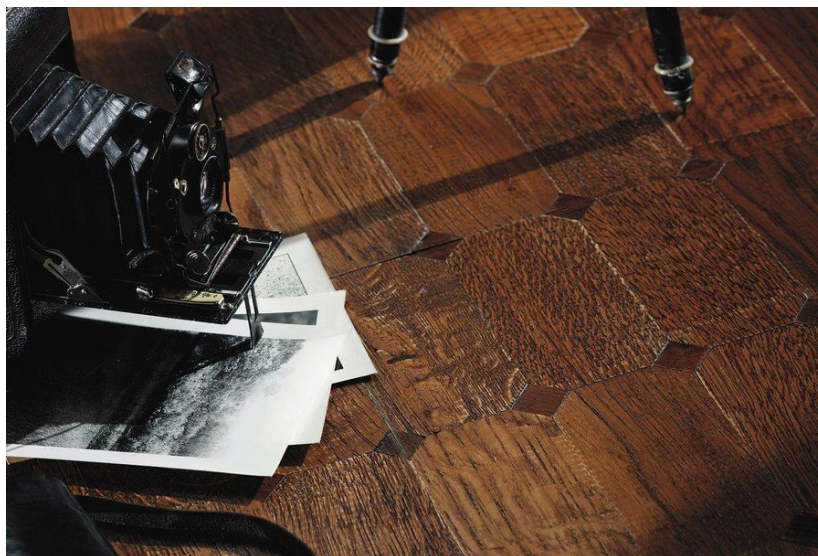

ПАРКЕТ | СТЕНОВЫЕ ПАНЕЛИ | ДВЕРИ

Деревянные полы Parquet In New Mosaics Collection Stylish Ways Washington Дуб темный, тали

Производитель: PARQUET IN
Код товара: Stylish Ways Washington Дуб темный, тали
Артикул: PRI-229
Страна производства: Италия
Коллекция: New Mosaics Collection
Размеры: 450x360x20 мм
Порода дерева: Дуб, тали
Селекция: Рустик, натур, селек (по выбору заказчика)
Фаска: Без фаски
Тип покрытия: Масло
Соединение: Замковое
Тип поверхности: Матовая, брашированная
Твёрдость породы: 3,7-7,5 по Бринеллю