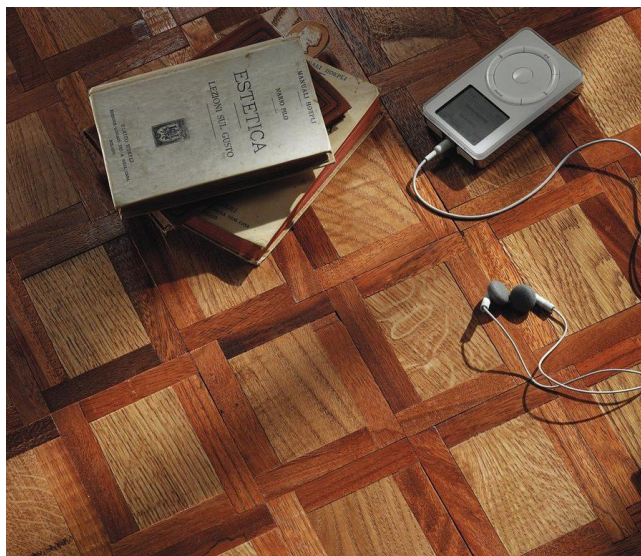

ПАРКЕТ | СТЕНОВЫЕ ПАНЕЛИ | ДВЕРИ

Деревянные полы Parquet In New Mosaics Collection Stylish Ways Miami Дуб СВЕТЛЫЙ, ТАЛИ

Производитель: PARQUET IN
Код товара: Stylish Ways Miami Дуб светлый, тали
Артикул: PRI-230
Страна производства: Италия
Коллекция: New Mosaics Collection
Размеры: 405x390x20 мм
Порода дерева: Дуб, тали
Селекция: Рустик, натур, селек (по выбору заказчика)
Фаска: Без фаски
Тип покрытия: Масло
Соединение: Замковое
Тип поверхности: Матовая, брашированная
Твёрдость породы: 3,7-7,5 по Бринеллю