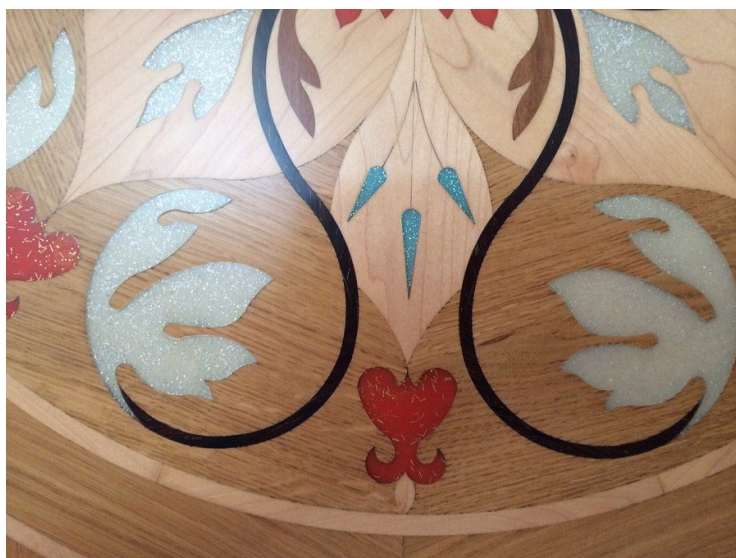

ПАРКЕТ | СТЕНОВЫЕ ПАНЕЛИ | ДВЕРИ

Художественный паркет Berti Laser Inlays BRT-340

Производитель: BERTI

Код товара: Художественный паркет Berti Laser Inlays BRT-340

Артикул: BRT-340

Страна производства: Италия

Коллекция: Laser Inlays

Размеры: Любые размеры под заказ

Порода дерева: Любая порода под заказ

Селекция: Рустик, натур, селект (по выбору заказчика)

Фаска: С фаской или без фаски (по выбору заказчика)

Тип покрытия: Лак или масло (по выбору заказчика)