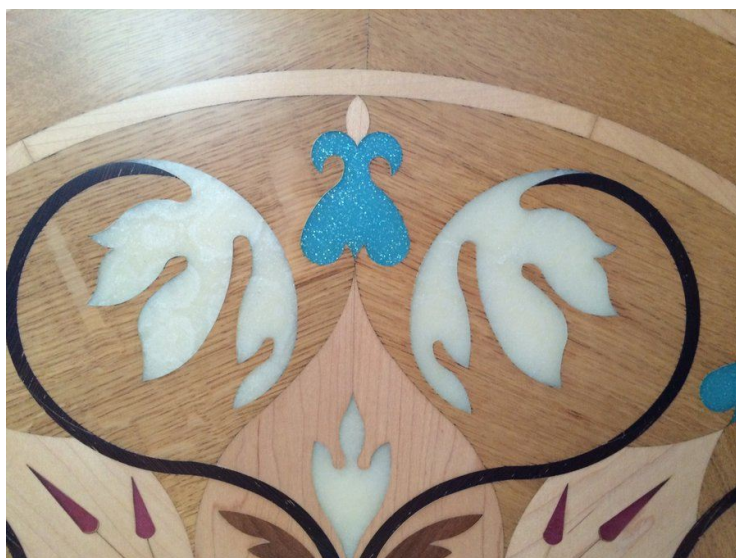

ПАРКЕТ | СТЕНОВЫЕ ПАНЕЛИ | ДВЕРИ

Художественный паркет Berti Laser Inlays BRT-341

Производитель: BERTI

Код товара: Художественный паркет Berti Laser Inlays BRT-341

Артикул: BRT-341

Страна производства: Италия

Коллекция: Laser Inlays

Размеры: Любые размеры под заказ

Порода дерева: Любая порода под заказ

Селекция: Рустик, натур, селект (по выбору заказчика)

Фаска: С фаской или без фаски (по выбору заказчика)

Тип покрытия: Лак или масло (по выбору заказчика)