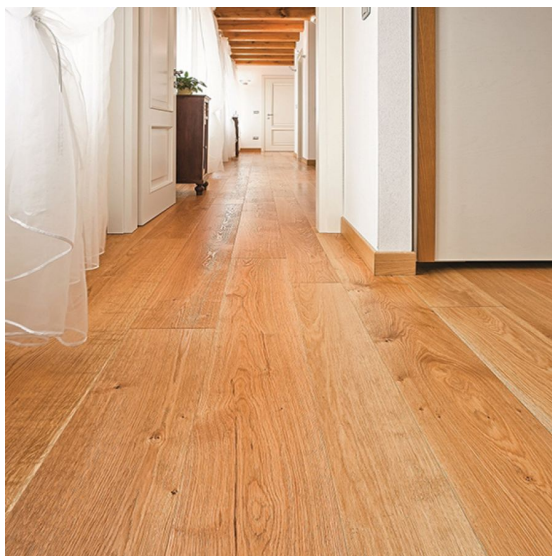

ПАРКЕТ | СТЕНОВЫЕ ПАНЕЛИ | ДВЕРИ

Инженерный паркет Friulparchet Bio-Linea Grande Tavolato Friulano Дуб натуральный

Производитель: FRIULPARCHET

Код товара: Friulparchet Bio-Linea Grande Tavolato Friulano Дуб
натуральный

Артикул: FRP-109

Страна производства: Италия

Коллекция: Bio-Linea

Размеры: 1500/3000x200/300x15 мм

Дизайн: Трехслойный инженерный паркет

Порода дерева: Дуб

Селекция: Рустик, натур, селек (по выбору заказчика)

Фаска: С 4-х сторон

Тип покрытия: Лак или масло (по выбору заказчика)

Соединение: Шип/паз

Толщина верхнего слоя: 4 мм

Тип поверхности: Глянцевая или матовая (по выбору заказчика)

Твёрдость породы: 3,7 по Бринеллю

КЛИЕНТСКИЙ ЦЕНТР

+7 (800) 100 83 54

Пишите нам

+7 (495) 972 83 54