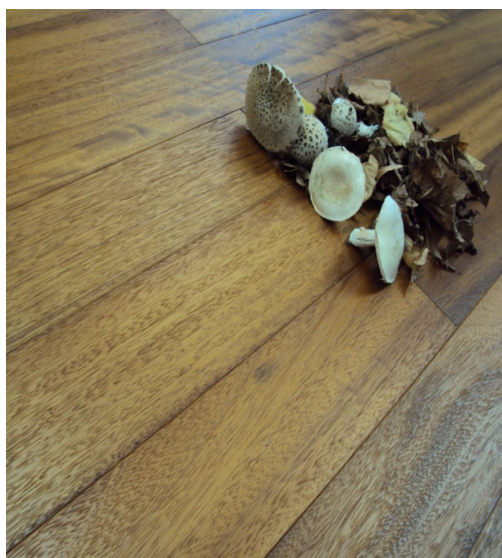

ПАРКЕТ | СТЕНОВЫЕ ПАНЕЛИ | ДВЕРИ

Инженерный паркет Friulparchet Personal MaxiTop Орех FRP-120

Производитель: FRIULPARCHET

Код товара: Инженерный паркет Friulparchet Personal MaxiTop Орех

Артикул: FRP-120

Страна производства: Италия

Коллекция: Personal

Размеры: 1200/2200x140/160/190x15 мм

Дизайн: Трехслойный инженерный паркет

Порода дерева: Орех

Селекция: Рустик, натур, селек (по выбору заказчика)

Фаска: С 4-х сторон

Тип покрытия: Лак или масло (по выбору заказчика)

Соединение: Шип/паз

Толщина верхнего слоя: 4 мм

Тип поверхности: Глянцевая или матовая (по выбору заказчика)

Твёрдость породы: 4,0 по Бринеллю

КЛИЕНТСКИЙ ЦЕНТР

+7 (800) 100 83 54

Пишите нам

+7 (495) 972 83 54

#designstudioparquet