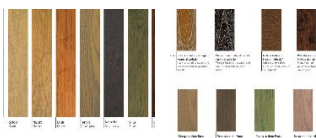

## Инженерный паркет Friulparchet Tiare 120 Дуб античный

**Производитель:** FRIULPARCHET  
**Код товара:** Инженерный паркет Friulparchet Tiare 120 Дуб античный  
**Артикул:** FRP-128  
**Страна производства:** Италия  
**Коллекция:** Tiare  
**Размеры:** 700/1200x120x10 мм  
**Дизайн:** Двухслойный инженерный паркет  
**Порода дерева:** Дуб  
**Селекция:** Рустик, натур, селект (по выбору заказчика)  
**Фаска:** С 4-х сторон  
**Тип покрытия:** Лак или масло (по выбору заказчика)  
**Соединение:** Шип/паз  
**Толщина верхнего слоя:** 4 мм  
**Тип поверхности:** Глянцевая или матовая (по выбору заказчика)  
**Твёрдость породы:** 3,7 по Бринеллю