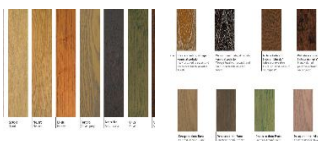

## Инженерный паркет Friulparchet Tiare 140 Дуб дюна

**Производитель:** FRIULPARCHET

**Код товара:** Инженерный паркет Friulparchet Tiare 140 Дуб дюна

**Артикул:** FRP-129

**Страна производства:** Италия

**Коллекция:** Tiare

**Размеры:** 1200/1800x140x14 мм

**Дизайн:** Двухслойный инженерный паркет

**Порода дерева:** Дуб

**Селекция:** Рустик, натур, селект (по выбору заказчика)

**Фаска:** С 4-х сторон

**Тип покрытия:** Лак или масло (по выбору заказчика)