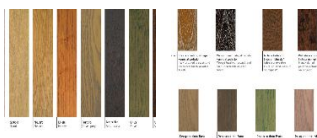

ПАРКЕТ | СТЕНОВЫЕ ПАНЕЛИ | ДВЕРИ

Инженерный паркет Friulparchet Tiare 140 Дуб зазубренный

Производитель: FRIULPARCHET

Код товара: Инженерный паркет Friulparchet Tiare 140 Дуб зазубренный

Артикул: FRP-130

Страна производства: Италия

Коллекция: Tiare

Размеры: 1200/1800x140x14 мм

Дизайн: Двухслойный инженерный паркет

Порода дерева: Дуб

Селекция: Рустик, натур, селект (по выбору заказчика)

Фаска: С 4-х сторон

Тип покрытия: Лак или масло (по выбору заказчика)