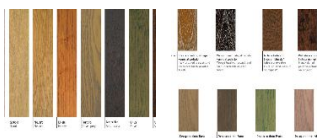

ПАРКЕТ | СТЕНОВЫЕ ПАНЕЛИ | ДВЕРИ

Инженерный паркет Friulparchet Tiare 140 Дуб античный Английская елка

Производитель: FRIULPARCHET

Код товара: Инженерный паркет Friulparchet Tiare 140 Дуб античный

Артикул: FRP-131

Страна производства: Италия

Коллекция: Tiare

Размеры: 1200/1800x140x14 мм

Дизайн: Двухслойный инженерный паркет, английская елка

Порода дерева: Дуб

Селекция: Рустик, натур, селек (по выбору заказчика)

Фаска: С 4-х сторон

Тип покрытия: Лак или масло (по выбору заказчика)

Соединение: Шип/паз

Толщина верхнего слоя: 4 мм

Тип поверхности: Глянцевая или матовая (по выбору заказчика), декапе

Твёрдость породы: 3,7 по Бринеллю

КЛИЕНТСКИЙ ЦЕНТР