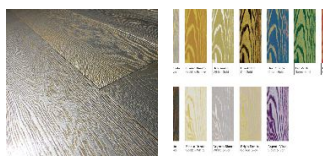

ПАРКЕТ | СТЕНОВЫЕ ПАНЕЛИ | ДВЕРИ

Инженерный паркет Friulparchet Glam Linea I Lucidi Дуб Серебро золоченое

Производитель: FRIULPARCHET
Код товара: Friulparchet Glam Linea I Lucidi Дуб Серебро золоченое
Артикул: FRP-133
Страна производства: Италия
Коллекция: Glam Linea I Lucidi
Размеры: 1800/2100x145/150/185/190x15 мм
Дизайн: Трехслойный инженерный паркет
Порода дерева: Дуб
Селекция: Рустик, натур, селект (по выбору заказчика)
Фаска: С 4-х сторон
Тип покрытия: Лак
Соединение: Шип/паз
Толщина верхнего слоя: 4 мм
Тип поверхности: Глянцевая, брашированная
Твёрдость породы: 3,7 по Бринеллю