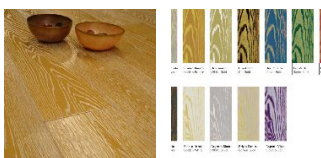

ПАРКЕТ | СТЕНОВЫЕ ПАНЕЛИ | ДВЕРИ

Инженерный паркет Friulparchet Glam Linea I Lucidi Дуб Бронза золоченая

Производитель: FRIULPARCHET
Код товара: Friulparchet Glam Linea I Lucidi Дуб Бронза золоченая
Артикул: FRP-134
Страна производства: Италия
Коллекция: Glam Linea I Lucidi
Размеры: 1800/2100x145/150/185/190x15 мм
Дизайн: Трехслойный инженерный паркет
Порода дерева: Дуб
Селекция: Рустик, натур, селект (по выбору заказчика)
Фаска: С 4-х сторон
Тип покрытия: Лак
Соединение: Шип/паз
Толщина верхнего слоя: 4 мм
Тип поверхности: Глянцевая, брашированная
Твёрдость породы: 3,7 по Бринеллю