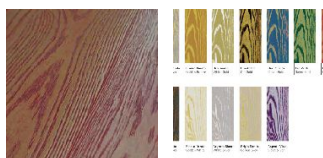

ПАРКЕТ | СТЕНОВЫЕ ПАНЕЛИ | ДВЕРИ

Инженерный паркет Friulparchet Glam Linea I Lucidi Дуб Золото лососевое

Производитель: FRIULPARCHET
Код товара: Friulparchet Glam Linea I Lucidi Дуб Золото лососевое
Артикул: FRP-136
Страна производства: Италия
Коллекция: Glam Linea I Lucidi
Размеры: 1800/2100x145/150/185/190x15 мм
Дизайн: Трехслойный инженерный паркет
Порода дерева: Дуб
Селекция: Рустик, натур, селект (по выбору заказчика)
Фаска: С 4-х сторон
Тип покрытия: Лак
Соединение: Шип/паз
Толщина верхнего слоя: 4 мм
Тип поверхности: Глянцевая, брашированная
Твёрдость породы: 3,7 по Бринеллю