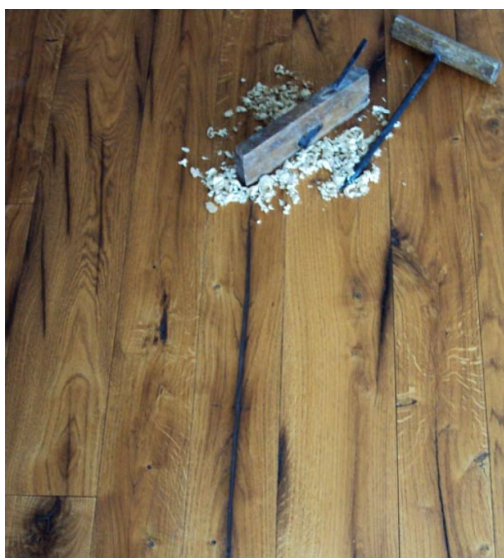

## Инженерный паркет Friulparchet Alexxander Дуб

**Производитель:** FRIULPARCHET  
**Код товара:** Инженерный паркет Friulparchet Alexxander Дуб  
**Артикул:** FRP-150  
**Страна производства:** Италия  
**Коллекция:** Alexxander  
**Размеры:** 1000/2000x120/200x15 мм  
**Дизайн:** Трехслойный инженерный паркет  
**Порода дерева:** Дуб  
**Селекция:** Рустик, натур, селект (по выбору заказчика)  
**Фаска:** С 4-х сторон  
**Тип покрытия:** Лак  
**Соединение:** Шип/паз  
**Толщина верхнего слоя:** 4 мм  
**Тип поверхности:** Глянцевая, патинированная  
**Твёрдость породы:** 3,7 по Бринеллю