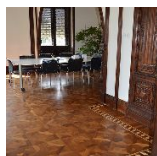

Модули паркета Friulparchet Artigianali Inserti Laccadive 0003

Производитель: FRIULPARCHET

Код товара: Модули паркета Friulparchet Artigianali Inserti Laccadive 0003

Артикул: FRP-174

Страна производства: Италия

Коллекция: Artigianali Inserti

Размеры: 410/440x410/440x10 мм; 470/540x470/540x14 мм любые размеры

под заказ

Порода дерева: Любая порода под заказ

Селекция: Рустик, натур, селект (по выбору заказчика)

Фаска: С фаской

Тип покрытия: Лак или масло (по выбору заказчика)

Соединение: Замковое

Тип поверхности: Глянцевая или матовая (по выбору заказчика)

КЛИЕНТСКИЙ ЦЕНТР

+7 (800) 100 83 54

Пишите нам

+7 (495) 972 83 54