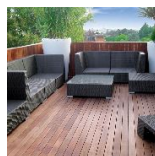

## Террасная доска Friulparchet FriulDeck Ипе

**Производитель:** FRIULPARCHET  
**Код товара:** Террасная доска Friulparchet FriulDeck Ипе  
**Артикул:** FRP-182  
**Страна производства:** Италия  
**Коллекция:** FriulDeck  
**Размеры:** 1500/2500x90/120x18/20 мм  
**Порода дерева:** Ипе  
**Тип покрытия:** Без покрытия  
**Соединение:** Металлическая клипса или спрах  
**Тип поверхности:** Матовая  
**Твёрдость породы:** 6,0 по Бринеллю