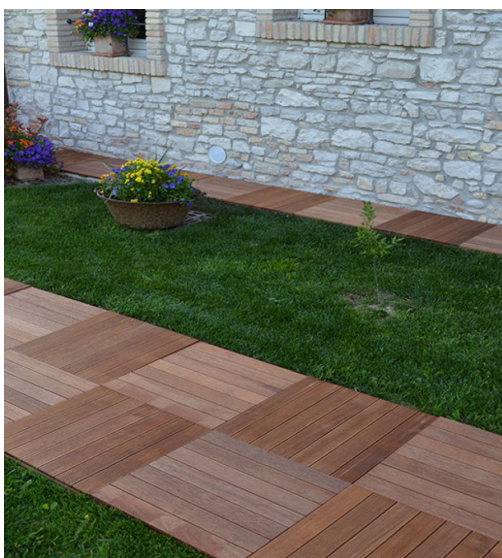

ПАРКЕТ | СТЕНОВЫЕ ПАНЕЛИ | ДВЕРИ

Террасная доска Friulparchet FriulGarden Ипе

Производитель: FRIULPARCHET
Код товара: Террасная доска Friulparchet FriulGarden Ипе
Артикул: FRP-185
Страна производства: Италия
Коллекция: FriulGarden
Размеры: 500x500x30 мм
Порода дерева: Ипе
Тип покрытия: Без покрытия
Соединение: Металлическая клипса или спax
Тип поверхности: Матовая
Твёрдость породы: 6,0 по Бринеллю