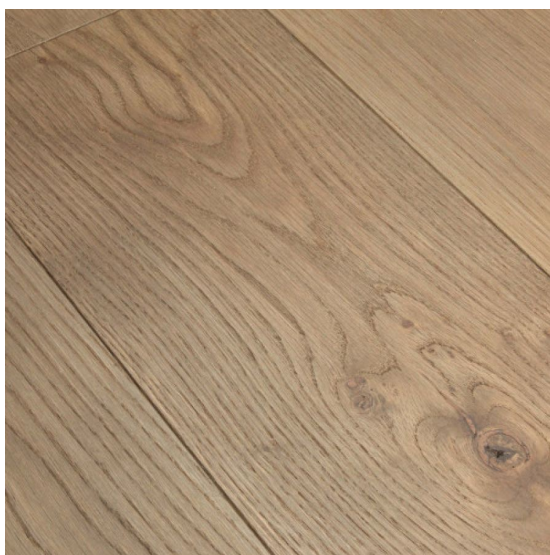

ПАРКЕТ | СТЕНОВЫЕ ПАНЕЛИ | ДВЕРИ

Инженерный паркет Cora Parquet Nuevo Ethico Дуб Дуранго

Производитель: CORA PARQUET
Код товара: Инженерный паркет Cora Parquet Nuevo Ethico Дуб Дуранго
Артикул: CPR-108
Страна производства: Италия
Коллекция: Nuevo Ethico
Размеры: 1200/2500x155/200x15 мм
Дизайн: Трехслойный инженерный паркет
Порода дерева: Дуб
Селекция: Рустик, натур, селек (по выбору заказчика)
Фаска: С 4-х сторон
Тип покрытия: Лак или масло (по выбору заказчика)
Соединение: Шип/паз
Толщина верхнего слоя: 4-5 мм
Тип поверхности: Матовая или глянцевая (по выбору заказчика)
Твёрдость породы: 3,7 по Бринеллю