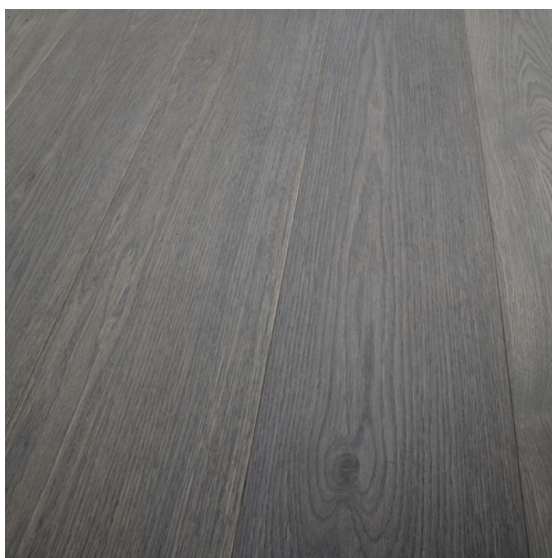

## Инженерный паркет Cora Parquet Nuevo Natural Oil Дуб Лаванда

**Производитель:** CORA PARQUET

**Код товара:** Инженерный паркет Cora Parquet Nuevo Natural Oil Дуб

Лаванда

**Артикул:** CPR-114

**Страна производства:** Италия

**Коллекция:** Nuevo Natural Oil

**Размеры:** 1200/2500x140/220x15 мм

**Дизайн:** Трехслойный инженерный паркет

**Порода дерева:** Дуб

**Селекция:** Рустик, натур, селект (по выбору заказчика)

**Фаска:** С 4-х сторон

**Тип покрытия:** Масло

**Соединение:** Шип/паз

**Толщина верхнего слоя:** 4-5 мм

**Тип поверхности:** Матовая

**Твёрдость породы:** 3,7 по Бринеллю