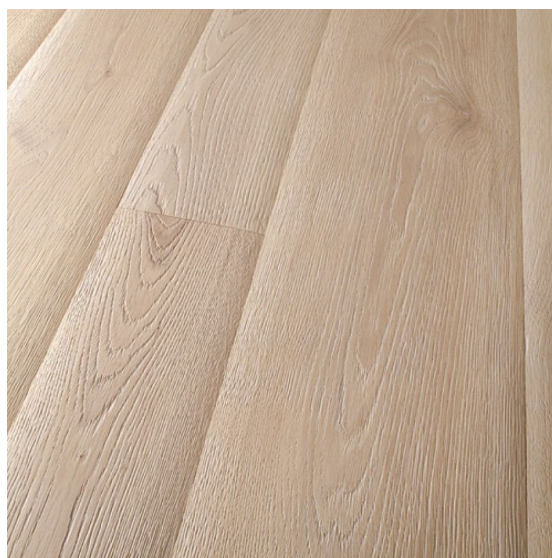

ПАРКЕТ | СТЕНОВЫЕ ПАНЕЛИ | ДВЕРИ

Инженерный паркет Cora Parquet Nuevo Status Дуб Шарм

Производитель: CORA PARQUET

Код товара: Инженерный паркет Cora Parquet Nuevo Status Дуб Шарм

Артикул: CPR-117

Страна производства: Италия

Коллекция: Nuevo Status

Размеры: 1500/2400x140-180-220x15 мм

Дизайн: Трехслойный инженерный паркет

Порода дерева: Дуб

Селекция: Рустик

Фаска: С 4-х сторон

Тип покрытия: Масло или лак (по выбору заказчика)

Соединение: Шип/паз

Толщина верхнего слоя: 4-5 мм

Тип поверхности: Матовая, с закруглением и пескоструйной обработкой

Твёрдость породы: 3,7 по Бринеллю

КЛИЕНТСКИЙ ЦЕНТР

+7 (800) 100 83 54

Пишите нам

+7 (495) 972 83 54

#designstudioparquet