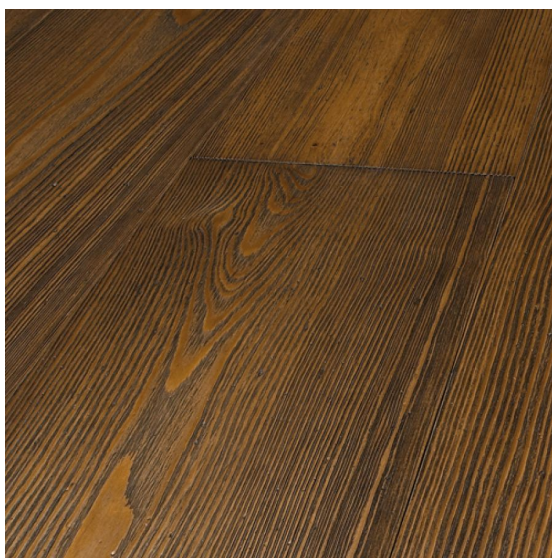

ПАРКЕТ | СТЕНОВЫЕ ПАНЕЛИ | ДВЕРИ

Инженерный паркет Cora Parquet Nuevo Easy Лиственница Гавана

Производитель: CORA PARQUET
Код товара: Cora Parquet Nuevo Easy Лиственница Гавана
Артикул: CPR-140
Страна производства: Италия
Коллекция: Nuevo Easy
Размеры: 1800/1900x189/190x15 мм
Дизайн: Трехслойный инженерный паркет
Порода дерева: Лиственница
Селекция: Рустик, натур, селек (по выбору заказчика)
Фаска: С 4-х сторон
Тип покрытия: Лак
Соединение: Шип/паз
Толщина верхнего слоя: 4-5 мм
Тип поверхности: Матовая, с эффектом воска
Твёрдость породы: 3,1 по Бринеллю