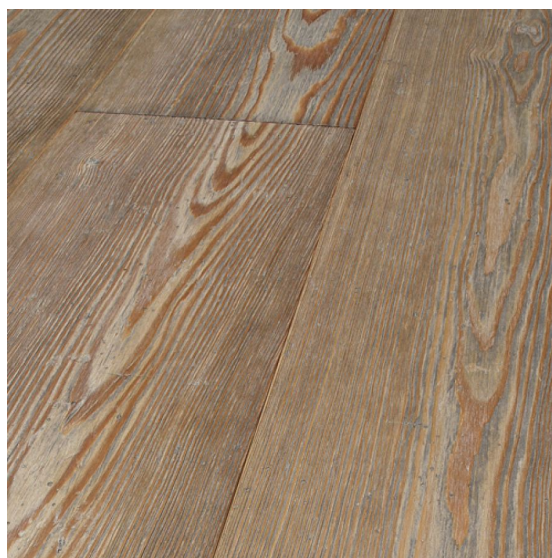

## Инженерный паркет Cora Parquet Nuevo Easy Лиственница Salento

**Производитель:** CORA PARQUET

**Код товара:** Инженерный паркет Cora Parquet Nuevo Easy Лиственница Salento

**Артикул:** CPR-143

**Страна производства:** Италия

**Коллекция:** Nuevo Easy

**Размеры:** 1800/1900x189/190x15 мм

**Дизайн:** Трехслойный инженерный паркет

**Порода дерева:** Лиственница

**Селекция:** Рустик, натур, селект (по выбору заказчика)

**Фаска:** С 4-х сторон

**Тип покрытия:** Лак

**Соединение:** Шип/паз

**Толщина верхнего слоя:** 4-5 мм

**Тип поверхности:** Матовая, с эффектом воска

**Твёрдость породы:** 3,1 по Бринеллю