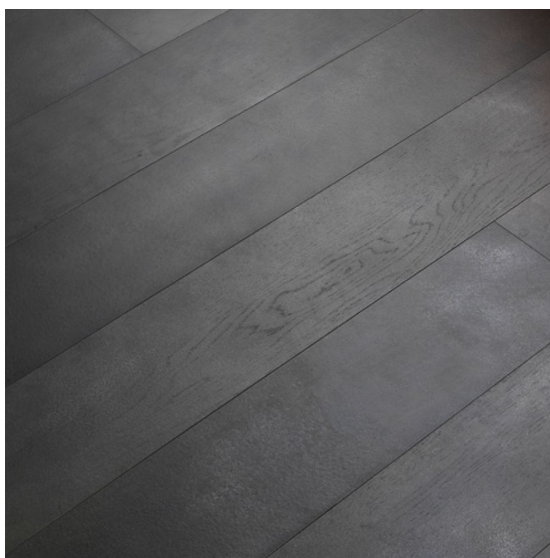

ПАРКЕТ | СТЕНОВЫЕ ПАНЕЛИ | ДВЕРИ

Инженерный паркет Cora Parquet Metal Luxury Дуб Бронза Luxury

Производитель: CORA PARQUET

Код товара: Инженерный паркет Cora Parquet Metal Luxury Дуб Бронза
Luxury

Артикул: CPR-157

Страна производства: Италия

Коллекция: Metal Luxury

Размеры: 1800/1900x189/190x15 мм

Дизайн: Трехслойный инженерный паркет

Порода дерева: Дуб

Селекция: Рустик, натур, селект (по выбору заказчика)

Фаска: С 4-х сторон

Тип покрытия: Лак

Соединение: Шип/паз

Толщина верхнего слоя: 4-5 мм

Тип поверхности: Матовая

Твёрдость породы: 3,7 по Бринеллю

КЛИЕНТСКИЙ ЦЕНТР

+7 (800) 100 83 54

Пишите нам

+7 (495) 972 83 54

#designstudioparquet