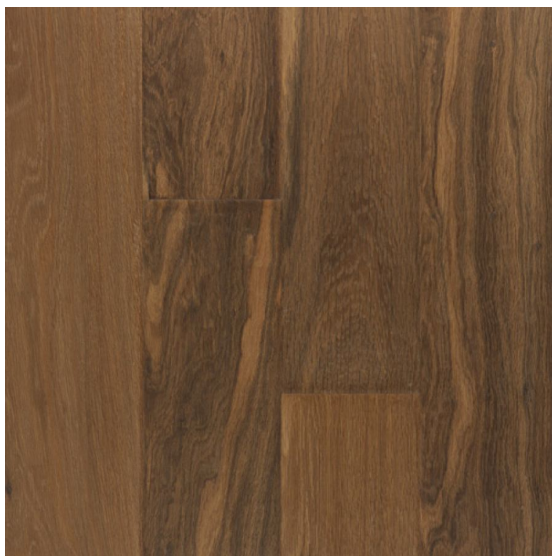

ПАРКЕТ | СТЕНОВЫЕ ПАНЕЛИ | ДВЕРИ

Инженерный паркет Cora Parquet Maxi Metodo Easy Дуб русский строганный МЕДОВЫЙ

Производитель: CORA PARQUET
Код товара: Cora Parquet Maxi Metodo Easy Дуб русский строганный
МЕДОВЫЙ
Артикул: CPR-154
Страна производства: Италия
Коллекция: Maxi Metodo Easy
Размеры: 1800/1900x189/190x15 мм
Дизайн: Трехслойный инженерный паркет
Порода дерева: Дуб
Селекция: Рустик, натур, селект (по выбору заказчика)
Фаска: С 4-х сторон
Тип покрытия: Лак или без покрытия (по выбору заказчика)
Соединение: Шип/паз
Толщина верхнего слоя: 4-5 мм
Тип поверхности: С матовым эффектом, брашированная
Твёрдость породы: 3,7 по Бринеллю