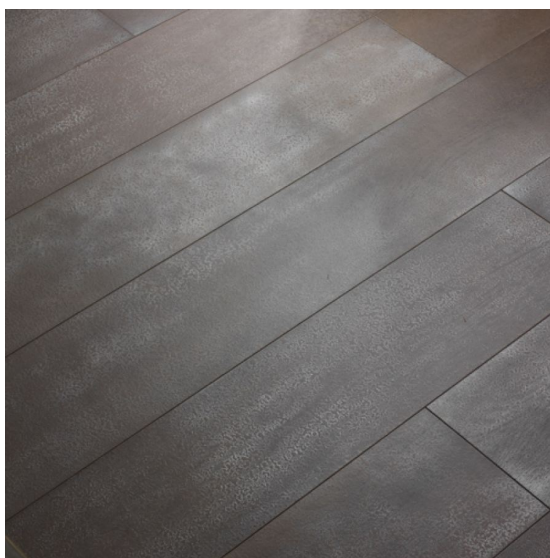

ПАРКЕТ | СТЕНОВЫЕ ПАНЕЛИ | ДВЕРИ

Инженерный паркет Cora Parquet Metal Luxury Дуб Медь Luxury

Производитель: CORA PARQUET

Код товара: Инженерный паркет Cora Parquet Metal Luxury Дуб Медь
Luxury

Артикул: CPR-159

Страна производства: Италия

Коллекция: Metal Luxury

Размеры: 1800/1900x189/190x15 мм

Дизайн: Трехслойный инженерный паркет

Порода дерева: Дуб

Селекция: Рустик, натур, селект (по выбору заказчика)

Фаска: С 4-х сторон