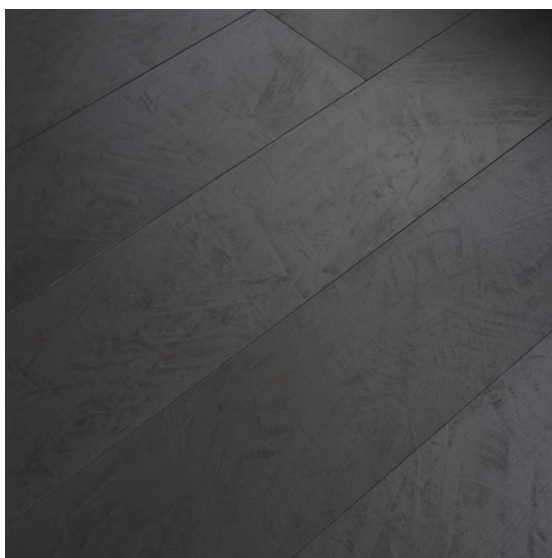

ПАРКЕТ | СТЕНОВЫЕ ПАНЕЛИ | ДВЕРИ

Инженерный паркет Cora Parquet Metal Luxury Дуб Железо Luxury

Производитель: CORA PARQUET

Код товара: Инженерный паркет Cora Parquet Metal Luxury Дуб Железо
Luxury

Артикул: CPR-160

Страна производства: Италия

Коллекция: Metal Luxury

Размеры: 1800/1900x189/190x15 мм

Дизайн: Трехслойный инженерный паркет

Порода дерева: Дуб

Селекция: Рустик, натур, селект (по выбору заказчика)

Фаска: С 4-х сторон