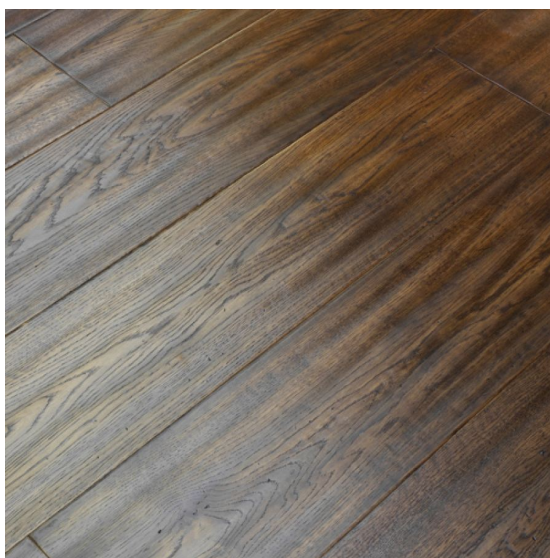

## Инженерный паркет Cora Parquet Luxury Sensation Дуб Memory Sensation

**Производитель:** CORA PARQUET

**Код товара:** Cora Parquet Luxury Sensation Дуб Memory Sensation

**Артикул:** CPR-161

**Страна производства:** Италия

**Коллекция:** Luxury Sensation

**Размеры:** 1800/1900x189/190x15 мм

**Дизайн:** Трехслойный инженерный паркет

**Порода дерева:** Дуб

**Селекция:** Рустик, натур, селект (по выбору заказчика)

**Фаска:** С 4-х сторон