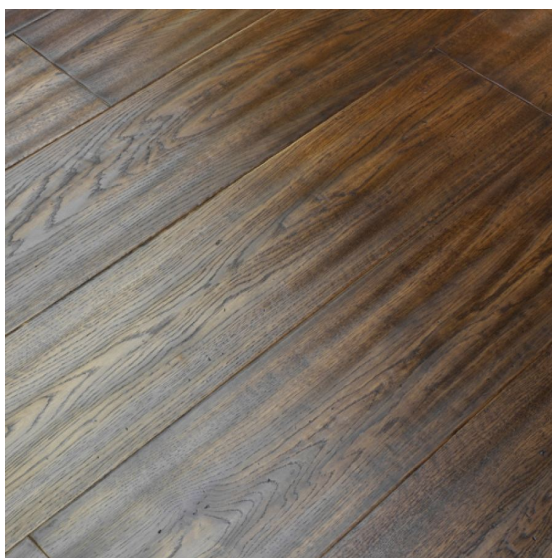

ПАРКЕТ | СТЕНОВЫЕ ПАНЕЛИ | ДВЕРИ

Инженерный паркет Cora Parquet Luxury Sensation Дуб Memory Sensation

Производитель: CORA PARQUET
Код товара: Cora Parquet Luxury Sensation Дуб Memory Sensation
Артикул: CPR-161
Страна производства: Италия
Коллекция: Luxury Sensation
Размеры: 1800/1900x189/190x15 мм
Дизайн: Трехслойный инженерный паркет
Порода дерева: Дуб
Селекция: Рустик, натур, селек (по выбору заказчика)
Фаска: С 4-х сторон
Тип покрытия: Лак или масло (по выбору заказчика)
Соединение: Шип/паз
Толщина верхнего слоя: 4-5 мм
Тип поверхности: Матовая или глянцевая (по выбору заказчика), ручная обработка
Твёрдость породы: 3,7 по Бринеллю