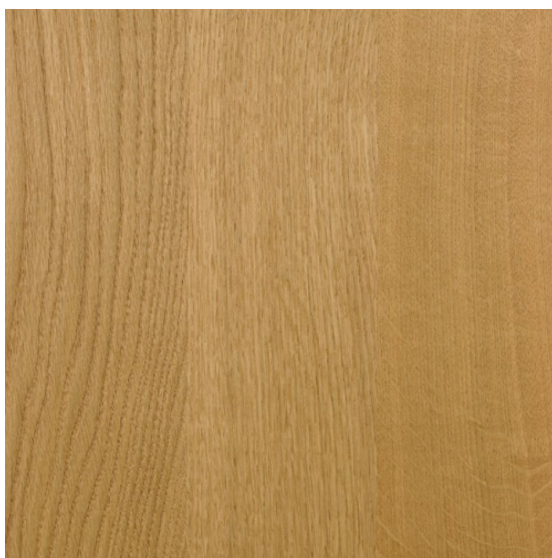

ПАРКЕТ | СТЕНОВЫЕ ПАНЕЛИ | ДВЕРИ

Инженерный паркет Cora Parquet Metodo Easy UV OIL Дуб селек

Производитель: CORA PARQUET

Код товара: Инженерный паркет Cora Parquet Metodo Easy UV OIL Дуб селек

Артикул: CPR-168

Страна производства: Италия

Коллекция: Metodo Easy UV OIL

Размеры: 1) 450/490x70x10 мм; 2) 450/490x80/90x10 мм; 3)

650/1200x110/120x10 мм; 4) 1000/1200x145/150x10/11 мм

Дизайн: Двухслойный инженерный паркет

Порода дерева: Дуб

Селекция: Селект

Фаска: С фаской или без фаски (по выбору заказчика)

Тип покрытия: УФ-лак

Соединение: Шип/паз

Толщина верхнего слоя: 4-5 мм

Тип поверхности: Матовая

Твёрдость породы: 3,7 по Бринеллю

КЛИЕНТСКИЙ ЦЕНТР

+7 (800) 100 83 54

Пишите нам

+7 (495) 972 83 54

#designstudioparquet