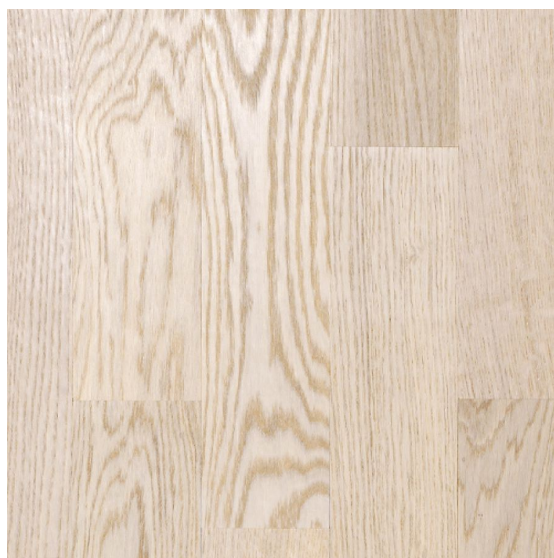

ПАРКЕТ | СТЕНОВЫЕ ПАНЕЛИ | ДВЕРИ

Инженерный паркет Cora Parquet Metodo Easy Colors UV OIL Дуб выбеленный

Производитель: CORA PARQUET

Код товара: Cora Parquet Metodo Easy Colors UV OIL Дуб выбеленный

Артикул: CPR-174

Страна производства: Италия

Коллекция: Metodo Easy Colors UV OIL

Размеры: 1) 490/600x70x10 мм; 2) 600/1000x90x10 мм

Дизайн: Двухслойный инженерный паркет

Порода дерева: Дуб

Селекция: Рустик, натур, селект (по выбору заказчика)