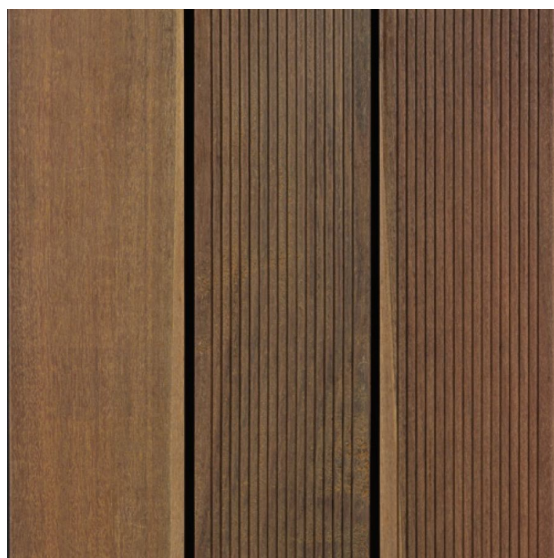

ПАРКЕТ | СТЕНОВЫЕ ПАНЕЛИ | ДВЕРИ

Террасная доска Cora Parquet Elysium Ипе

Производитель: CORA PARQUET
Код товара: Террасная доска Cora Parquet Elysium Ипе
Артикул: CPR-182
Страна производства: Италия
Коллекция: Elysium
Размеры: 4000x90/95x19/21 мм
Порода дерева: Ипе
Тип покрытия: Без покрытия
Соединение: Металлическая клипса или спрах
Тип поверхности: Матовая
Твёрдость породы: 6,0 по Бринеллю