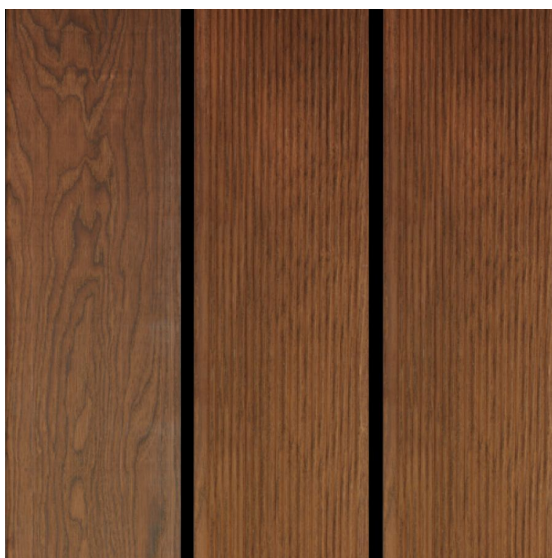

## Террасная доска Cora Parquet Elysium Ясень термообработанный

**Производитель:** CORA PARQUET

**Код товара:** Террасная доска Cora Parquet Elysium Ясень термообработанный

**Артикул:** CPR-188

**Страна производства:** Италия

**Тип поверхности:** Матовая

**Твёрдость породы:** 3,4 по Бринеллю