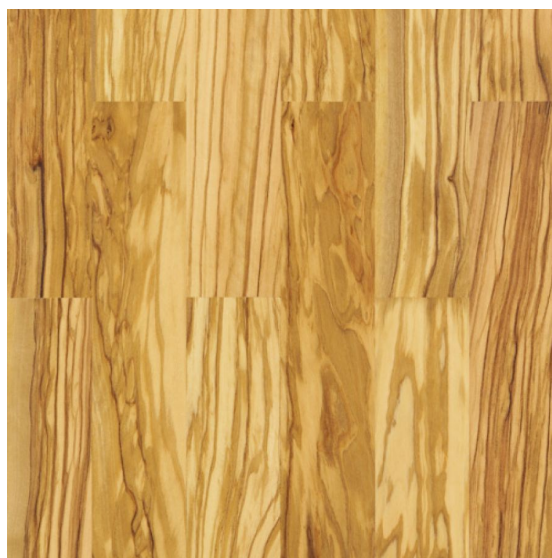

## Штучный паркет Cora Parquet Tradizionale Lamparquet Оливковое дерево

**Производитель:** CORA PARQUET

**Код товара:** Cora Parquet Tradizionale Lamparquet Оливковое дерево

**Артикул:** CPR-191

**Страна производства:** Италия

**Коллекция:** Tradizionale Lamparquet

**Размеры:** 1) 250x50x10 мм; 2) 250/300x51/60x10 мм; 3) 350/400x61/75x10 мм

**Порода дерева:** Оливковое дерево

**Фаска:** Без фаски

**Тип покрытия:** Лак или масло (по выбору заказчика)