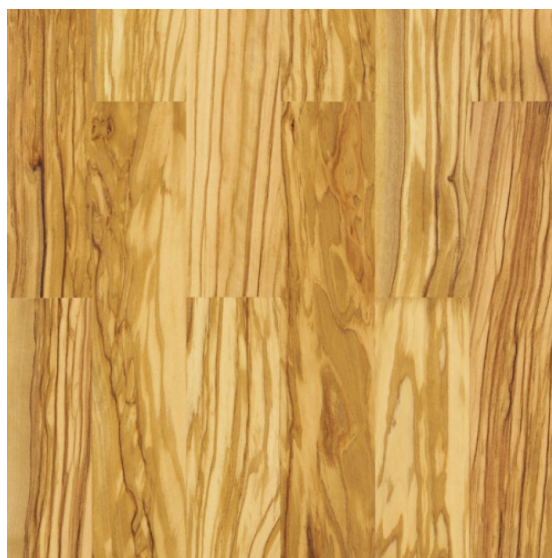

ПАРКЕТ | СТЕНОВЫЕ ПАНЕЛИ | ДВЕРИ

Штучный паркет Cora Parquet Tradizionale Listoncino Оливковое дерево

Производитель: CORA PARQUET

Код товара: Cora Parquet Tradizionale Listoncino Оливковое дерево

Артикул: CPR-197

Страна производства: Италия

Коллекция: Tradizionale Listoncino

Размеры: 350/500x65/75x14 мм

Порода дерева: Оливковое дерево

Фаска: Без фаски

Тип покрытия: Лак или масло (по выбору заказчика)

Соединение: Клеевое