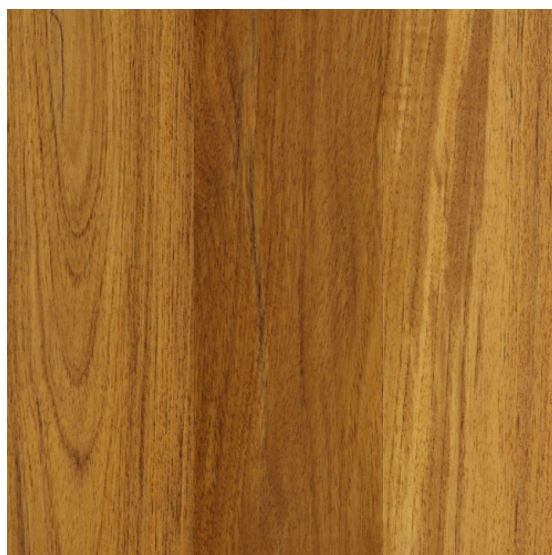

ПАРКЕТ | СТЕНОВЫЕ ПАНЕЛИ | ДВЕРИ

Штучный паркет Cora Parquet Tradizionale Listoncino Тик индонезийский

Производитель: CORA PARQUET

Код товара: Cora Parquet Tradizionale Listoncino Тик индонезийский

Артикул: CPR-198

Страна производства: Италия

Коллекция: Tradizionale Listoncino

Размеры: 350/500x65/75x14 мм

Порода дерева: Тик

Фаска: Без фаски

Тип покрытия: Лак или масло (по выбору заказчика)

Соединение: Клеевое

Тип поверхности: Глянцевая или матовая (по выбору заказчика)