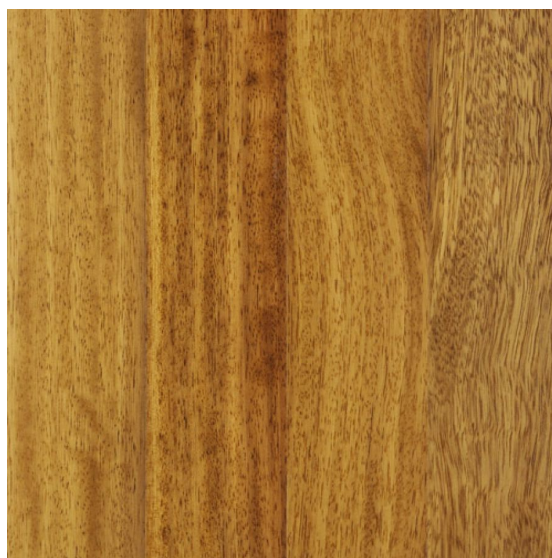

ПАРКЕТ | СТЕНОВЫЕ ПАНЕЛИ | ДВЕРИ

Массив паркета Cora Parquet Tradizionale Serie MF Listoncino MF Ироко

Производитель: CORA PARQUET

Код товара: Cora Parquet Tradizionale Serie MF Listoncino MF Ироко

Артикул: CPR-200

Страна производства: Италия

Коллекция: Tradizionale Serie MF

Размеры: 1) 500/900x75/90x14/15 мм;

2) 600/1200x100/120x15/16 мм

Порода дерева: Ироко

Фаска: Без фаски

Тип покрытия: Лак или масло (по выбору заказчика)