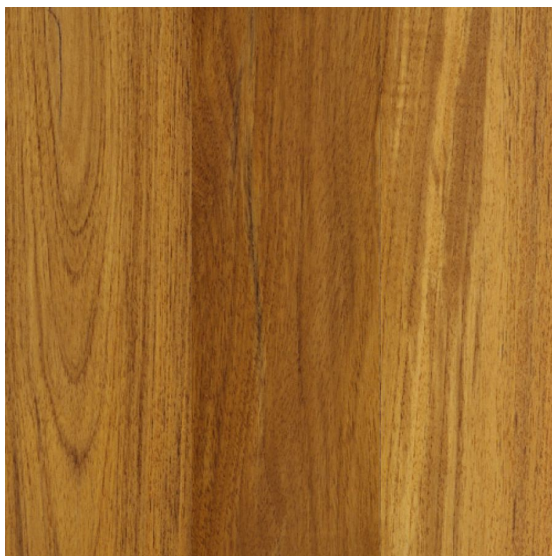

ПАРКЕТ | СТЕНОВЫЕ ПАНЕЛИ | ДВЕРИ

Массив паркета Cora Parquet Tradizionale Serie MF Listoncino MF Тик  
ИНДОНЕЗИЙСКИЙ

**Производитель:** CORA PARQUET  
**Код товара:** Tradizionale Serie MF Listoncino MF Тик индонезийский  
**Артикул:** CPR-203  
**Страна производства:** Италия  
**Коллекция:** Tradizionale Serie MF  
**Размеры:** 1) 500/900x75/90x14/15 мм;  
2) 600/1200x100/120x15/16 мм  
**Порода дерева:** Тик  
**Фаска:** Без фаски  
**Тип покрытия:** Лак или масло (по выбору заказчика)  
**Соединение:** Клеевое  
**Тип поверхности:** Матовая или глянцевая (по выбору заказчика)  
**Твёрдость породы:** 3,5 по Бринеллю