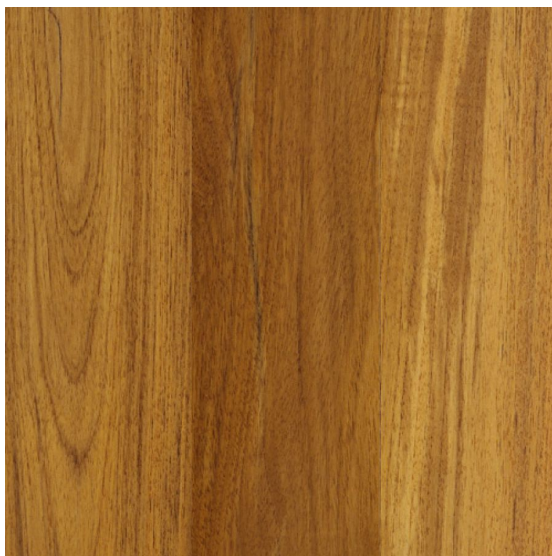

ПАРКЕТ | СТЕНОВЫЕ ПАНЕЛИ | ДВЕРИ

Массив паркета Cora Parquet Tradizionale Serie MF Listoncino MF Тик
ИНДОНЕЗИЙСКИЙ с каучуковыми вставками

Производитель: CORA PARQUET
Код товара: Listoncino MF Тик индонезийский с каучуковыми вставками
Артикул: CPR-205
Страна производства: Италия
Коллекция: Tradizionale Serie MF
Размеры: 1) 500/900x75/90x14/15 мм;
2) 600/1200x100/120x15/16 мм
Порода дерева: Тик
Фаска: Без фаски
Тип покрытия: Лак или масло (по выбору заказчика)
Соединение: Клеевое
Тип поверхности: Матовая или глянцевая (по выбору заказчика)
Твёрдость породы: 3,5 по Бринеллю