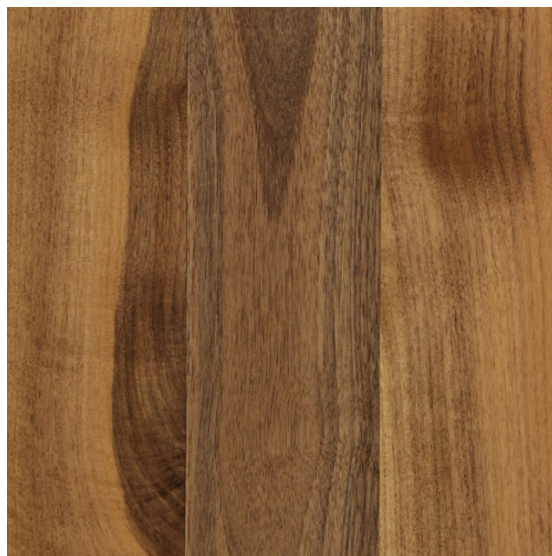

ПАРКЕТ | СТЕНОВЫЕ ПАНЕЛИ | ДВЕРИ

Массив паркета Cora Parquet Tradizionale Serie MF Maxi Listone MF Орех европейский

Производитель: CORA PARQUET
Код товара: Tradizionale Serie MF Maxi Listone MF Орех европейский
Артикул: CPR-210
Страна производства: Италия
Коллекция: Tradizionale Serie MF
Размеры: 1) 600/1500x90/100x21/22 мм; 2) 800/2000x100/140x21/22 мм
Порода дерева: Орех
Фаска: Без фаски
Тип покрытия: Лак или масло (по выбору заказчика)
Соединение: Клеевое
Тип поверхности: Матовая или глянцевая (по выбору заказчика)
Твёрдость породы: 4,0 по Бринеллю