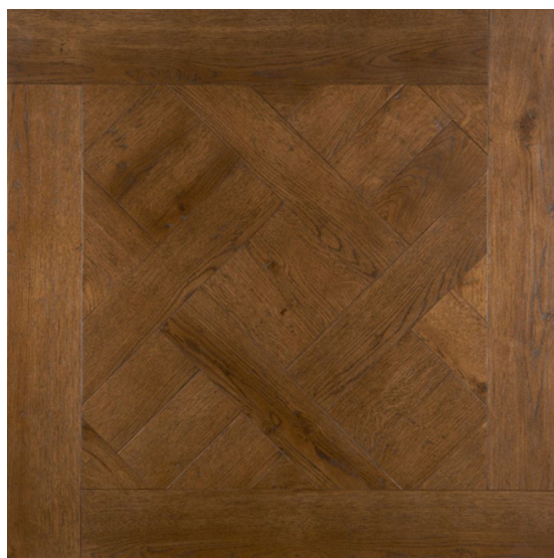

ПАРКЕТ | СТЕНОВЫЕ ПАНЕЛИ | ДВЕРИ

Модули паркета Cora Parquet History

Производитель: CORA PARQUET
Код товара: Модули паркета Cora Parquet History
Артикул: CPR-219
Страна производства: Италия
Размеры: 15x600x600 мм, 15x1000x1000 мм
Порода дерева: Дуб
Селекция: Рустик
Фаска: С фаской
Тип покрытия: Масло
Соединение: Шип-паз
Тип поверхности: Матовая, тонированная, состаренная