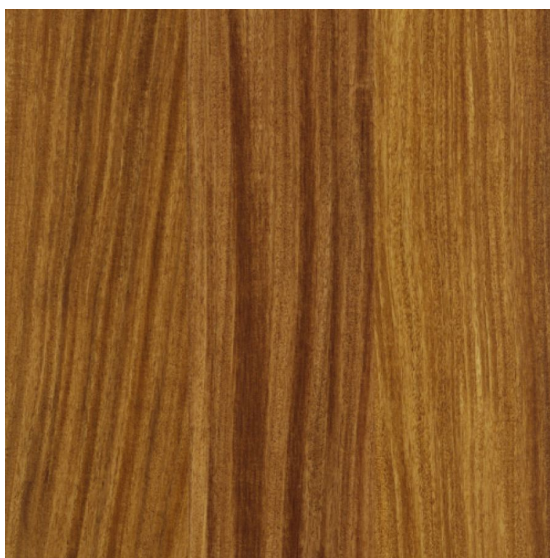

ПАРКЕТ | СТЕНОВЫЕ ПАНЕЛИ | ДВЕРИ

Плинтус Cora Parquet Афромозия

Производитель: CORA PARQUET

Код товара: Плинтус Cora Parquet Афромозия

Артикул: CPR-221

Размеры: 70/75x10 мм; 80/82x13 мм

Порода дерева: Афромозия

Тип покрытия: Лак или масло (по выбору заказчика)

Тип поверхности: Матовая или глянцевая (по выбору заказчика),

полированная, брашированная

Твёрдость породы: 4,0 по Бринеллю

КЛИЕНТСКИЙ ЦЕНТР

+7 (800) 100 83 54