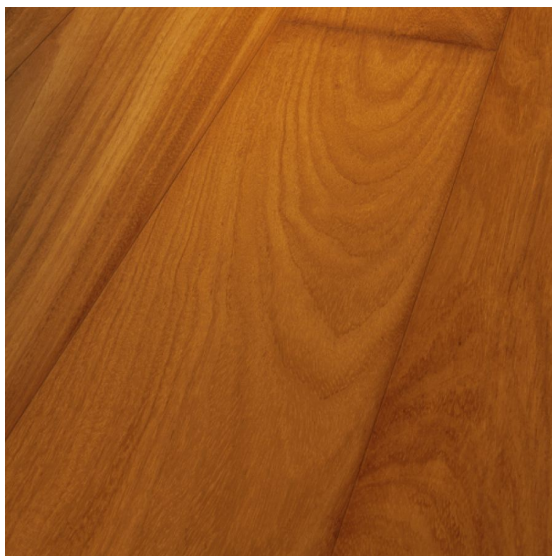

## Плинтус Cora Parquet Дуссия NUEVO MAESTRO

**Производитель:** CORA PARQUET

**Код товара:** Плинтус Cora Parquet Дуссия NUEVO MAESTRO

**Артикул:** CPR-223

**Размеры:** 70/75x10 мм; 80/82x13 мм

**Порода дерева:** Дуссия