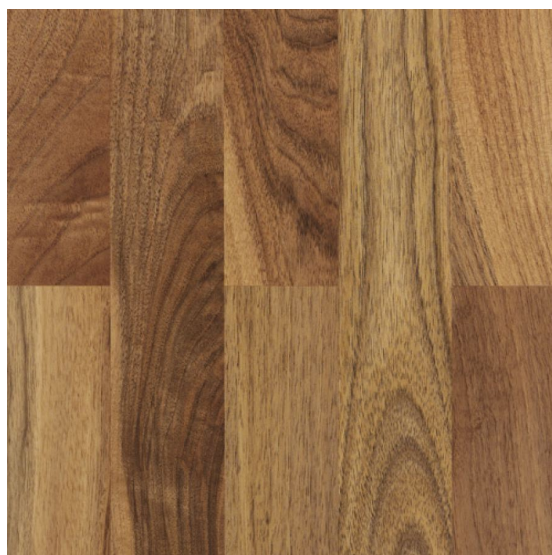

ПАРКЕТ | СТЕНОВЫЕ ПАНЕЛИ | ДВЕРИ

Плинтус Cora Parquet Орех европейский

Производитель: CORA PARQUET

Код товара: Плинтус Cora Parquet Орех европейский

Артикул: CPR-232

Размеры: 70/75x10 мм; 80/82x13 мм

Порода дерева: Орех

Тип покрытия: Лак или масло (по выбору заказчика)

Тип поверхности: Матовая или глянцевая (по выбору заказчика),

полированная, брашированная

Твёрдость породы: 4,0 по Бринеллю

КЛИЕНТСКИЙ ЦЕНТР

+7 (800) 100 83 54