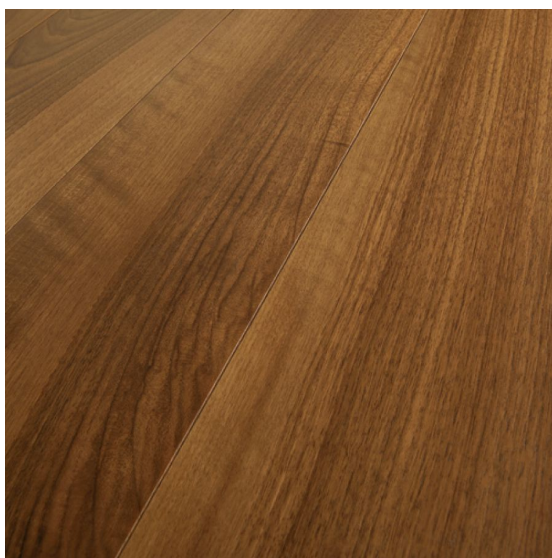

ПАРКЕТ | СТЕНОВЫЕ ПАНЕЛИ | ДВЕРИ

Плинтус Cora Parquet Орех национальный NUEVO MAESTRO

Производитель: CORA PARQUET

Код товара: Cora Parquet Орех национальный NUEVO MAESTRO

Артикул: CPR-233

Размеры: 70/75x10 мм; 80/82x13 мм

Порода дерева: Орех

Тип покрытия: Лак или масло (по выбору заказчика)

Тип поверхности: Матовая или глянцевая (по выбору заказчика),
полированная, брашированная

Твёрдость породы: 4,0 по Бринеллю

КЛИЕНТСКИЙ ЦЕНТР