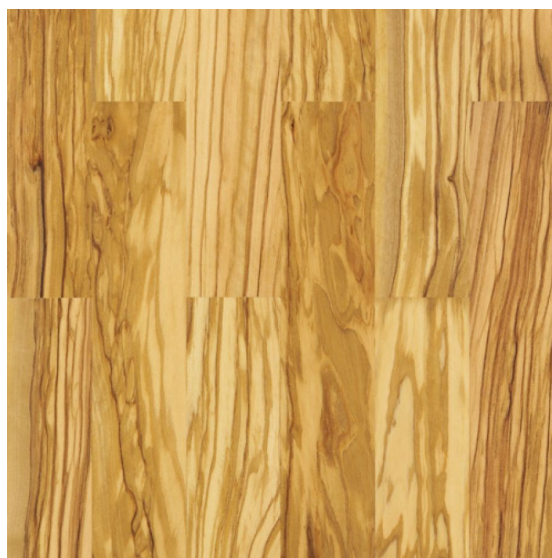

ПАРКЕТ | СТЕНОВЫЕ ПАНЕЛИ | ДВЕРИ

Плинтус Cora Parquet Оливковое дерево

Производитель: CORA PARQUET

Код товара: Плинтус Cora Parquet Оливковое дерево

Артикул: CPR-234

Размеры: 70/75x10 мм; 80/82x13 мм

Порода дерева: Оливковое дерево

Тип покрытия: Лак или масло (по выбору заказчика)

Тип поверхности: Матовая или глянцевая (по выбору заказчика),

полированная, брашированная

Твёрдость породы: 6,0 по Бринеллю

КЛИЕНТСКИЙ ЦЕНТР

+7 (800) 100 83 54