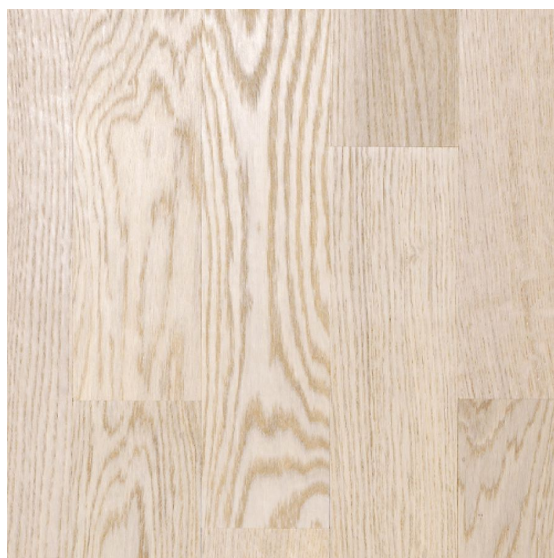

ПАРКЕТ | СТЕНОВЫЕ ПАНЕЛИ | ДВЕРИ

Плинтус Cora Parquet Дуб выбеленный

Производитель: CORA PARQUET

Код товара: Плинтус Cora Parquet Дуб выбеленный

Артикул: CPR-240

Размеры: 70/75x10 мм; 80/82x13 мм

Порода дерева: Дуб

Тип покрытия: Лак или масло (по выбору заказчика)

Тип поверхности: Матовая или глянцевая (по выбору заказчика),

полированная, брашированная

Твёрдость породы: 3,7 по Бринеллю

КЛИЕНТСКИЙ ЦЕНТР

+7 (800) 100 83 54