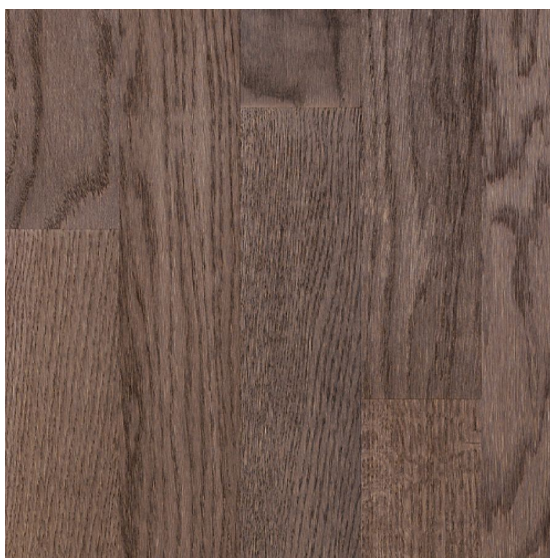

ПАРКЕТ | СТЕНОВЫЕ ПАНЕЛИ | ДВЕРИ

Плинтус Cora Parquet Дуб дымчатый

Производитель: CORA PARQUET

Код товара: Плинтус Cora Parquet Дуб дымчатый

Артикул: CPR-241

Размеры: 70/75x10 мм; 80/82x13 мм

Порода дерева: Дуб

Тип покрытия: Лак или масло (по выбору заказчика)

Тип поверхности: Матовая или глянцевая (по выбору заказчика),

полированная, брашированная

Твёрдость породы: 3,7 по Бринеллю

КЛИЕНТСКИЙ ЦЕНТР

+7 (800) 100 83 54