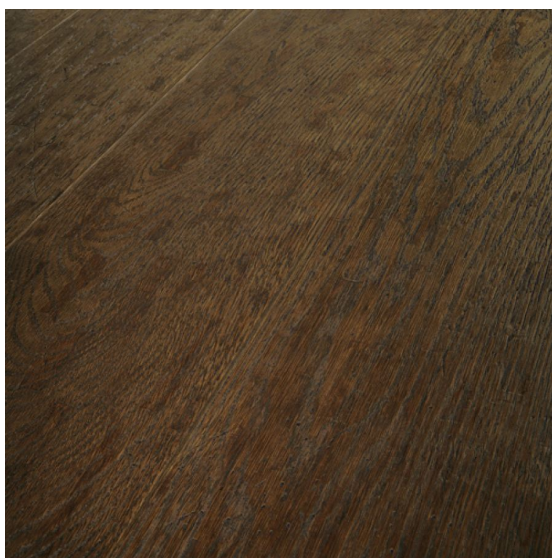

## Плинтус Cora Parquet Дуб NUEVO BROWN LOFT

**Производитель:** CORA PARQUET

**Код товара:** Плинтус Cora Parquet Дуб NUEVO BROWN LOFT

**Артикул:** CPR-245

**Размеры:** 70/75x10 мм; 80/82x13 мм

**Порода дерева:** Дуб

**Тип покрытия:** Лак или масло (по выбору заказчика)

**Тип поверхности:** Матовая или глянцевая (по выбору заказчика),

полированная, брашированная

**Твёрдость породы:** 3,7 по Бринеллю