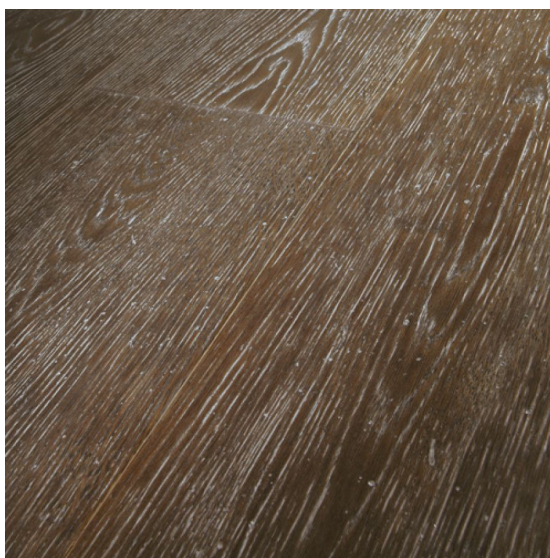

ПАРКЕТ | СТЕНОВЫЕ ПАНЕЛИ | ДВЕРИ

Плинтус Cora Parquet Дуб NUEVO СЕРЫЙ COSMO

Производитель: CORA PARQUET

Код товара: Плинтус Cora Parquet Дуб NUEVO СЕРЫЙ COSMO

Артикул: CPR-247

Размеры: 70/75x10 мм; 80/82x13 мм

Порода дерева: Дуб

Тип покрытия: Лак или масло (по выбору заказчика)

Тип поверхности: Матовая или глянцевая (по выбору заказчика),

полированная, брашированная

Твёрдость породы: 3,7 по Бринеллю

КЛИЕНТСКИЙ ЦЕНТР